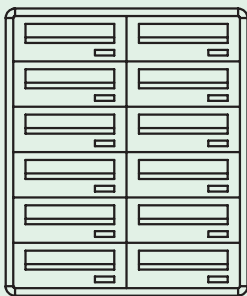

3282/O

12 caixas postais sem postos externos

Caixa horizontal sem posto externo.

Artigo	Dim.	Encaixe externo	Caixa postal
3282/OAI	620x720x24 mm	570x670x330 mm	280x110x340 mm
3282/OAE	620x720x360 mm	-	280x110x340 mm
3282/OAP	620x1500x360 mm	-	280x110x340 mm
3282/OPI	620x720x24 mm	570x670x330 mm	280x110x340 mm
3282/OPE	620x720x360 mm	-	280x110x340 mm
3282/OPP	620x1500x360 mm	-	280x110x340 mm

3282/I

Caixa inclinada sem posto externo

Artigo	Dim.	Encaixe externo
3282/IPI	620x720x24 mm	570x670x265-410 mm

POSTOS EXTERNOS