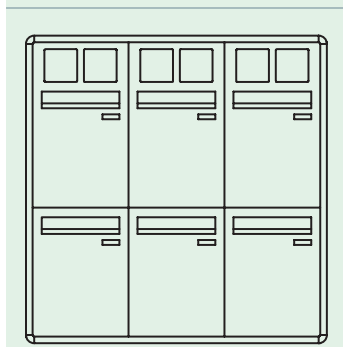

3256/V/PW 6 Caixas postais predispostas para botoneiras Powercom

Artigo	Dim.	Encaixe externo	Caixa postal
3256/VAI/PW	900x930x24 mm	850x880x90 mm	280x380x105 mm
3256/VAE/PW	900x930x124 mm	-	280x380x105 mm
3256/VAP/PW	900x1600x124 mm	-	280x380x105 mm
3256/VPI/PW	900x930x24 mm	850x880x90 mm	280x380x105 mm
3256/VPE/PW	900x930x124 mm	-	280x380x105 mm
3256/VPP/PW	900x1600x124 mm	-	280x380x105 mm