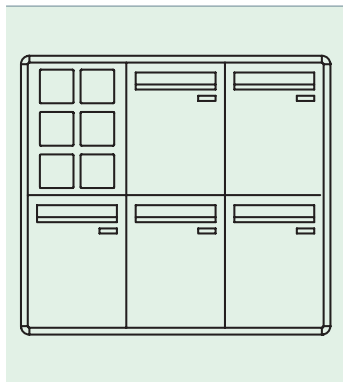

Postos externos | Powerpost

3255/V/PW 5 caixas postais predispostas para botoneiras Powercom

Caixas postais verticais predispostas para botoneiras Powercom.

Artigo	Dim.	Encaixe externo	Caixa postal
3255/VAI/PW	900x820x24 mm	850x770x90 mm	280x380x105 mm
3255/VAE/PW	900x820x124 mm	-	280x380x105 mm
3255/VAP/PW	900x1500x124 mm	-	280x380x105 mm
3255/VPI/PW	900x820x24 mm	850x770x90 mm	280x380x105 mm
3255/VPE/PW	900x820x124 mm	-	280x380x105 mm
3255/VPP/PW	900x1500x124 mm	-	280x380x105 mm