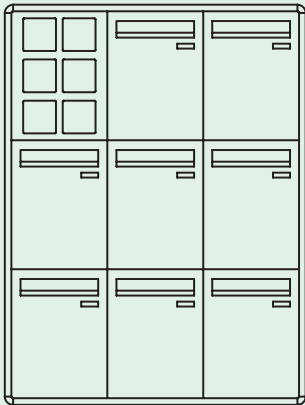

Sistema Simplebus

Sistema Tradicional

Sistema Simplificado

Sistema Comelbus

Sistema Comtel

3258/V/PW 8 caixas postais predispostas para botoneiras Powercom

Caixas postais verticais predispostas para botoneiras Powercom.

Artigo	Dim.	Encaixe externo	Caixa postal
3258/VAI/PW	900x1200x24 mm	850x1150x90 mm	280x380x105 mm
3258/VAE/PW	900x1200x124 mm	-	280x380x105 mm
3258/VAP/PW	900x1600x124 mm	-	280x380x105 mm
3258/VPI/PW	900x1200x24 mm	850x1150x90 mm	280x380x105 mm
3258/VPE/PW	900x1200x124 mm	-	280x380x105 mm
3258/VPP/PW	900x1600x124 mm	-	280x380x105 mm