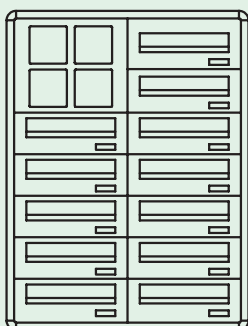

Postos externos | Powerpost

3262/0/PW 12 caixas postais predispostas para botoneiras Powercom

Caixas postais horizontais predispostas para botoneiras Powercom.

Artigo	Dim.	Encaixe externo	Caixa postal
3262/OAI/PW	620x830x24 mm	570x780x330 mm	280x110x340 mm
3262/OAE/PW	620x830x360 mm	-	280x110x340 mm
3262/OAP/PW	620x1400x360 mm	-	280x110x340 mm
3262/OPI/PW	620x830x24 mm	570x780x330 mm	280x110x340 mm
3262/OPE/PW	620x830x360 mm	-	280x110x340 mm
3262/OPP/PW	620x1400x360 mm	-	280x110x340 mm

3262/1/PW Caixas postais inclinadas predispostas para botoneiras Powercom

Artigo	Dim.	Encaixe externo
3262/IPI/PW	620x830x24 mm	570x780x265-410 mm

3271/V 1 caixa postal sem posto externo

Caixa postal vertical sem posto externo

Artigo	Dim.	Encaixe externo	Caixa postal
3271/VAI	340x440x24 mm	290x390x90 mm	280x380x105 mm
3271/VAE	340x440x124 mm	-	280x380x105 mm
3271/VAP	340x1200x124 mm	-	280x380x105 mm
3271/VPI	340x440x24 mm	290x390x90 mm	280x380x105 mm
3271/VPE	340x440x124 mm	-	280x380x105 mm
3271/VPP	340x1200x124 mm	-	280x380x105 mm

3271/0 Caixa postal horizontal sem posto externo

Artigo	Dim.	Encaixe externo	Caixa postal
3271/OAI	340x280x24 mm	290x230x330 mm	280x220x340 mm
3271/OAE	340x280x360 mm	-	280x220x340 mm
3271/OAP	340x1200x360 mm	-	280x220x340 mm
3271/OPI	340x280x24 mm	290x230x330 mm	280x220x340 mm
3271/OPE	340x280x360 mm	-	280x220x340 mm
3271/OPP	340x1200x360 mm	-	280x220x340 mm